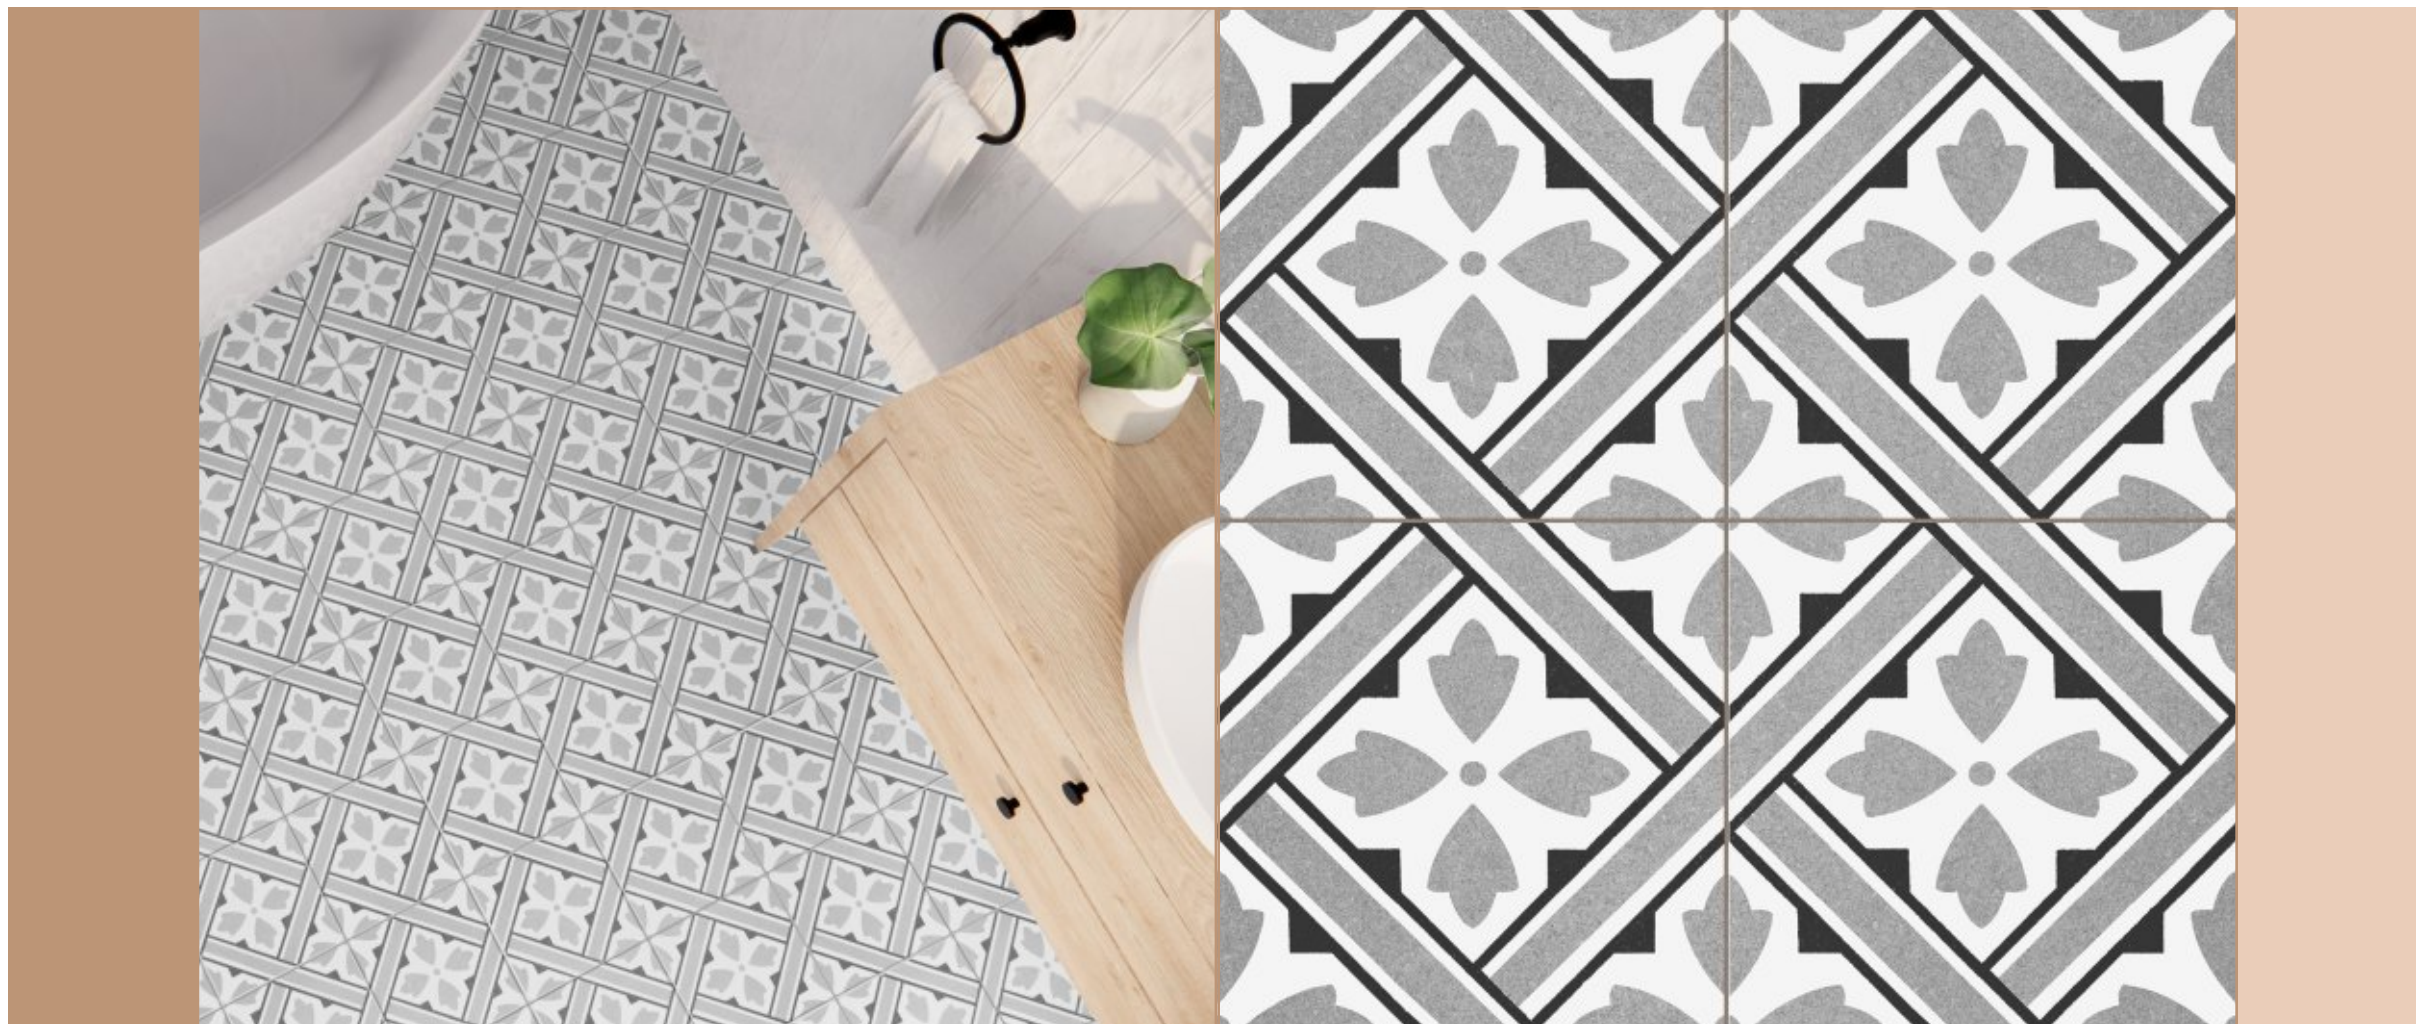

HAMPTON

Grey Pre-corte

45x45 / матовая / керамогранит / универсальная

New

2023

HOWARD

Blue Pre-corte

45x45 / матовая / керамогранит / универсальная

New

2023

HOWARD

Grey Pre-corte

45x45 / матовая / керамогранит / универсальная

LEEDS

Blue Pre-corte

45x45 / матовая / керамогранит / универсальная

LEEDS

Grey Pre-corte

45x45 / матовая / керамогранит / универсальная

STAR

Black Pre-corte

45x45 / матовая / керамогранит / универсальная

STAR

Grey Pre-corte